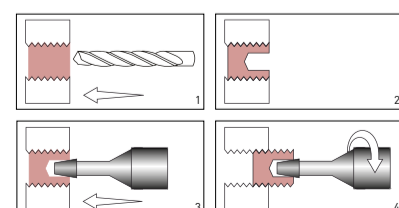

CHF **155.-**

40-200 Nm

Art. 3057
Bolzenausdreher-Satz, 3/8"
+ 1/2", 11-tlg.
Coffret d'extracteurs de
boulons, 3/8" + 1/2", 11 pcs.

CHF **65.-**

Art. 3058
Ausdreh-Steckschlüssel-
Satz, 1/2", 10-tlg.
Jeu de douilles d'extracteur
1/2", 10 pcs.