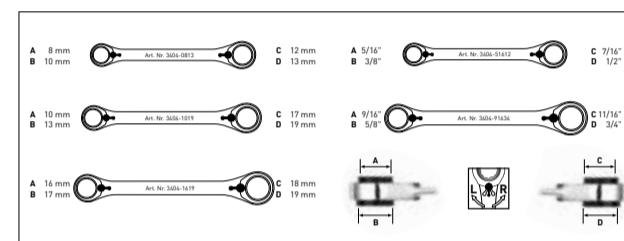

BxHxT / LxHxP 30x160x27 mm
Gewicht / Poids 0,22 Kg

CHF **74.-**

Art. 3404-1019
Clickraft Ratschen-Ring-Maulschlüssel
Clés mixtes à cliquet Clickraft

CHF **24.90**

Ring-Maulschlüssel
Clé mixte polie miroir