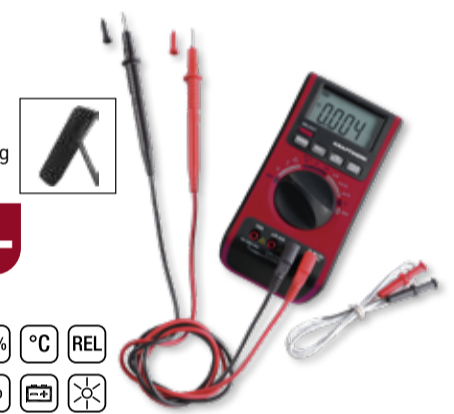

Gewicht / Poids 1,67 Kg

CHF **399.-**

Art. 31130
Digital-Multimeter
Multimètre digital

Gewicht / Poids 0,63 Kg

CHF **69.-**

Art. 3833
Druckluft-Schlagschrauber extra-kurz, 1/2"
Clé à chocs haut de gamme à emmanchement court 1/2"