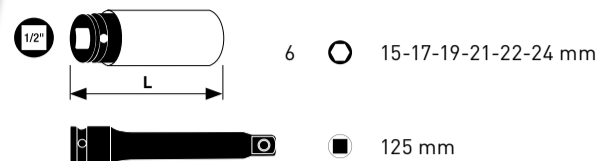

Art. 38001
Knie- und Sitzunterlage
Cale-genoux

BxHxT / LxHxP 470x200x30 mm
Gewicht / Poids 0,14 Kg

CHF **12.-**

Art. 381005
Schlag-Steckschlüssel-Satz,
1/2", 7-tlg.
Coffret de douilles longues impact
avec protection 1/2", 7 pcs.

Gewicht / Poids 1,97 Kg

CHF **69.-**

Art. 3912
Mehrzweck-Etagen
Transportwagen
Chariot de transport

CHF **219.-**

BxHxT / LxHxP 755x1350x485 mm
Gewicht / Poids 11,73 Kg

Art. 701.001.009
Taschenlampe High Power
LED 1000, wiederaufladbar
Lampe de poche High Power
LED 1000, rechargeable

- 3.6V / 2600 mAh Li-Ion Akku
- LED 10 W SMD
- 1000 Lumen
- 6000 Kelvin

BxHxT / LxHxP 30x160x27 mm
Gewicht / Poids 0,22 Kg

CHF **74.-**

Art. 3404-1019
Clickraft Ratschen-Ring-Maulschlüssel
Clés mixtes à cliquet Clickraft

CHF **24.90**

Ring-Maulschlüssel
Clé mixte polie miroir

Art.	Grösse / Taille	Preis / Prix
3505	5,5 mm	CHF 2.90
3506	6 mm	CHF 2.90
3507	7 mm	CHF 2.90
3508	8 mm	CHF 2.90
3509	9 mm	CHF 2.90
3510	10 mm	CHF 3.20
3511	11 mm	CHF 3.50
3512	12 mm	CHF 3.60
3513	13 mm	CHF 3.80
3514	14 mm	CHF 4.20
3515	15 mm	CHF 5.50
3516	16 mm	CHF 5.90
3517	17 mm	CHF 6.50
3518	18 mm	CHF 7.90
3519	19 mm	CHF 7.90
3520	20 mm	CHF 8.20
3521	21 mm	CHF 8.50
3522	22 mm	CHF 9.10
3523	23 mm	CHF 10.50
3524	24 mm	CHF 10.90
3525	25 mm	CHF 12.90
3526	26 mm	CHF 13.50
3527	27 mm	CHF 15.50
3528	28 mm	CHF 16.90
3530	30 mm	CHF 20.90
3532	32 mm	CHF 21.-

Art. 30203
Universal-Bremskolben-
Rückstellsatz, 40-tlg.
Coffret universel repousse pistons
pour freins, 40 pcs.

CHF **155.-**

Art. 3989
Werkstattliege und -klappsitz
Chariot de visite pliable siège
atelier

CHF **69.-**

BxHxT / LxHxP 1020x150x455 mm
Gewicht / Poids 7,9 Kg

Clickraft Ratschen-Ring-Maulschlüssel
Clé mixte à cliquet Clickraft

Art.	Grösse / Taille	Preis / Prix
3413	13 mm	CHF 11.90
3417	17 mm	CHF 14.90