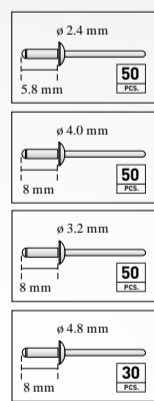

CHF **95.-**
AKTIONSPREIS
PRIX PROMO

Jeu de pinces pour écrous à river industriels

- Avec écrous à sertir: 5 pièces 2,4 - 5 pièces 3,2 - 5 pièces 4, - 3 pièces 4,8 mm

Art. 2224

Hand-Blindnietzangen-Satz

- Niet-Sortiment Ø2,4 - 4,8 mm
- Hergestellt aus Aluminium-Druckguss
- Öffnungsfeder für Dornauswurf
- Schlankes Design