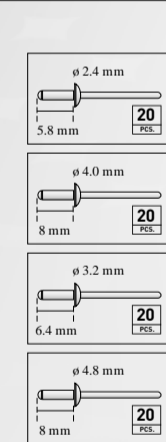

CHF **35.-**
AKTIONSPREIS
PRIX PROMO

Coffret pince à riveter

- Assortiment de rivets Ø 2,4 - 4,8 mm
- Fabriqué en aluminium moulé sous pression
- Ressort d'ouverture pour l'éjection du mandrin
- Design fin

HIGHTECH Bolzenschneider

- Mit speziell geschliffenen Präzisionsschneiden aus Chrom-Molybdänstahl und ergonomischen 2-Komponenten-Griffen