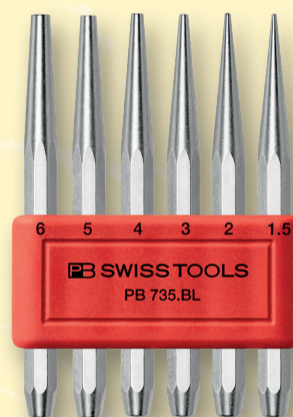

✓ 101013.0735			
exkl. MWST	CHF 27.61	statt	39.45
inkl. MWST	CHF 29.85	statt	42.65

Bithalter Insider Pro PB 6510.20

Insider Pro – Universalhalter für 1/4" Bits mit integriertem Bitmagazin inkl. 10 Precision Bits C6, Schlitz 3+4, PH 2, PZ2, TX 10–25, Innensechskant 3+4 und magnetischer Bitaufnahme