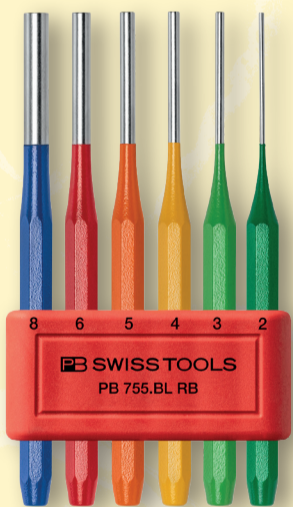

✓ 100774.0755			
exkl. MWST	CHF 37.97	statt	54.25
inkl. MWST	CHF 41.05	statt	58.65

Durchschlag-Set PB 735 BL

Durchschlag-Set in praktischem Kunststoffhalter zum Losschlagen von Stiften und Durchschlagen von Blechen, Grössen: 1.5–6