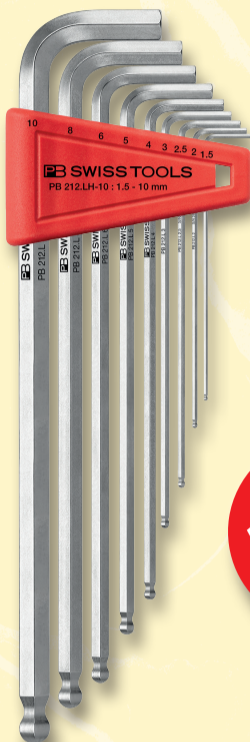

Schraubenzieher-Set PB 5538 VDE Classic

Classic VDE Schraubenzieher-Set, vollisoliert bis 1000 VAC/1500, für Schlitz-Schrauben, Schlitz 0-4

30%

123221.5538
exkl. MWST CHF 28.73 statt 41.05
inkl. MWST CHF 31.10 statt 44.40

AKTIONS-FLYER

FRÜHLING 2024

PB SWISS TOOLS

Gültig von 1. März – 30. April 2024

Winkelschraubenzieher-Set PB 212 bis Gr. 10

Winkelschraubenzieher-Set lang, mit Kugelkopf in praktischem Kunststoffhalter für Innensechskantschrauben 1.5–10