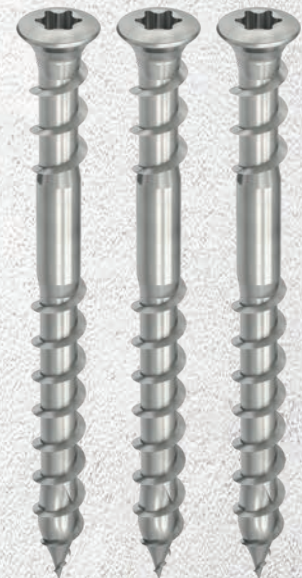

Art.-Nr. 2022205

19.45 statt 38.95

Exkl. MwSt. 18.00

HECO SORTIMENTSCHIFFER L-BOXX 102 MIT HECO-TOPIX-PLUS

Immer die passenden Schrauben in der robusten und langlebigen HECO-TOPIX-plus L-BOXX.

- Schrauben in 20 Abmessungen
- Inkl. HECO-Bitsselector
- Insetboxenset K3
- Übersichtlich organisiert
- Aussenmasse: 445 x 358 x 118 mm
- Gewicht: 8.9 kg

Art.-Nr. 2029927

245.00 statt 322.00

Exkl. MwSt. 226.65

HECO TERRASSENBELAGSCHRAUBE TOPIX-PLUS A4

Mit Untergewinde zur Fixierung der Belagbretter und Bohrspitze mit reduzierter Spaltwirkung.

- Kein Vorbohren
- GripFit: HECO-Drive erlaubt einhändiges Arbeiten
- UK-Gewinde zur Fixierung der Belagbretter
- Verhindert Knarrgeräusche
- Oberfläche: blank, gleitbeschichtet
- Ausführung: Terrassenbelagschraube, Linsensenkopf
- Schaft: ohne Schaft
- Werkstoff: Edelstahl A4 1.4578
- Gewinde: UK-Gewinde

5 x 70

Art.-Nr. 740376

46.75 statt 93.50

Exkl. MwSt. 43.25

TECHNOCRAFT DREHMOMENTSCHLÜSSEL-SATZ CAR SET 1/2" 5-TLG

Präzisionsinstrument ideal für das exakte Einstellen des Drehmoments per Klick.

- Tiefbettstecknüsse 17, 19, 21, 22 mm
- Auslösegenauigkeit +/- 3%
- Rechts- und Linkslauf
- PE-Hartschalen Kunststoffkoffer
- Vierkanttrieb: 1/2"
- Arbeitsbereich: 30 - 210 Nm
- Länge: 490 mm